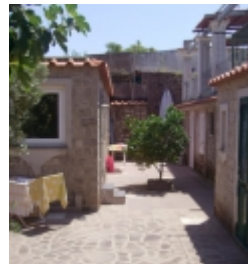

## Casa Zia Lisa

[Call for Pricing](#)

in zona tranquilla a circa 100 mt dal mare e 50mt dal porto

Borgo S.Alessandro - Ischia

affitto settimanale o mensile

[Vendor Information](#)